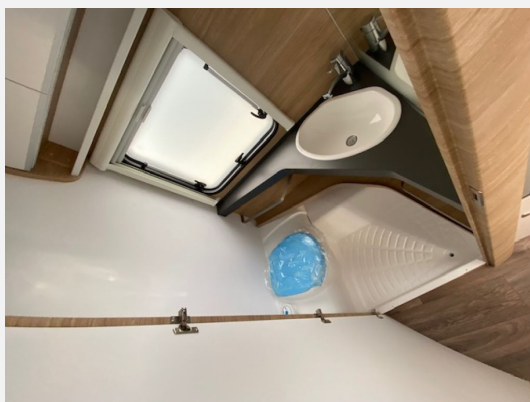

Beschreibung

1. Auflastung 2000 kg
   - Fliegenschutztüre
   - Einzelbettauszug
   - Dekopaket
   - Spannbetttuch
   - TV Halter
   - incl. Fracht, Tüv und Brief
2. Irrtümer und Änderungen vorbehalten

Ausstattung

Irrtümer und Änderungen vorbehalten

Bilder