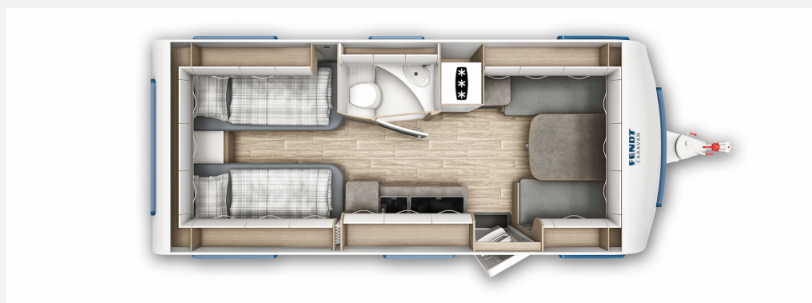

Exposé

Fendt Bianco Activ 515 SGE

32.906,- €

MwSt. ausweisbar

Fahrzeug

Grundriss

Technische Daten

Modell-/Baujahr	2025
Anzahl der Achsen	1
Anzahl Schlafplätze	4
Gesamtlänge	751 cm
Gesamtbreite	232 cm
Höhe	266 cm
Innenhöhe	198 cm
Umlaufmaß	1017 cm
Aufbaulänge	637 cm
Masse in fahrber. Zustand	1460 kg
techn. zul. Gesamtmasse	2000 kg
Infrastruktur	WC
Liegeflächen	Bug (140/121x210) Heck (2 x 85 x 200)
Heizung	Truma Combi 6
Kühlschrankvolumen	133 l
Gefriervolumen	3 l
Wasservorrat	24 l

Beschreibung

- Auflastung 2000 kg
 - Fliegenschutztüre
 - Einzelbettauszug
 - Dekopaket
 - Spannbetttuch
 - TV Halter
 - incl. Fracht, Tüv und Brief
- Irrtümer und Änderungen vorbehalten

Ausstattung

Irrtümer und Änderungen vorbehalten