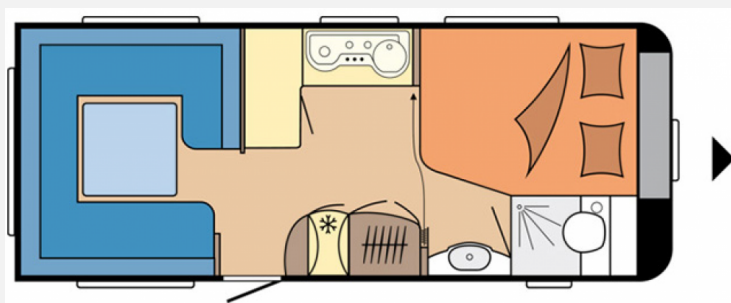

## Hobby Excellent 560 CFe

**20.990,- €**

Differenzbesteuerung gemäß §25a

Fahrzeug

Grundriss

Technische Daten

<b>Modell-/Baujahr</b>	2016
<b>Erstzulassung</b>	12.12.2016
<b>Anzahl der Achsen</b>	1
<b>Anzahl Schlafplätze</b>	4
<b>Gesamtlänge</b>	751 cm
<b>Gesamtbreite</b>	230 cm
<b>Höhe</b>	263 cm
<b>Umlaufmaß</b>	990 cm
<b>Aufbaulänge</b>	634 cm
<b>Masse in fahrber. Zustand</b>	1480 kg
<b>techn. zul. Gesamtmasse</b>	1750 kg
<b>Liegeflächen</b>	Bug (196x157/ 133) Heck (215x204/ 180)