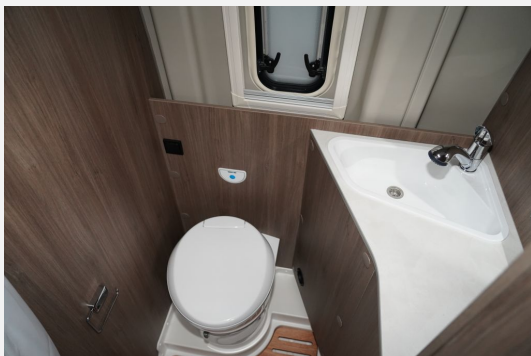

CARAVANING SEIT 1982

- Verkauf
- Vermietung
- Service
- Zubehör

Seit über 40 Jahren - alles rund um Caravaning bei Nordhessens Profi.

BECKER
Dörnbergstr. 15-17 · 34233 Fuldaort
wohnwagen-becker.de

Ab hier ist alles!

Verkäufer

Wohnwagen Becker GmbH & Co. KG
Team Fahrzeugverkauf
Dörnbergstraße 15+17
34233 Fuldataal b. Kassel

☎ +49/ 561/ 981 67 89

✉ info@wohnwagen-becker.de