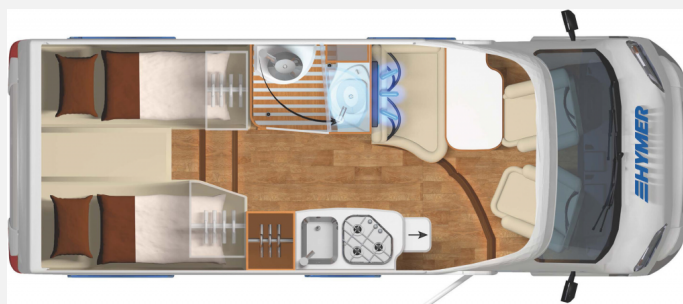

Exposé

Hymer Exsis-t 474 AUTOMATIK, ALU, RFK, NAVI

96.500,- €

MwSt. ausweisbar

Fahrzeug

Grundriss

Technische Daten

Modell-/Baujahr	2024
Anzahl der Achsen	2
Leistung	103 KW / 140 PS
Basisfahrzeug	FIAT Ducato
Motordetails	Fiat Ducato 3,5 t - 2.2 Multijet - 103 KW/ 140 PS - Euro 6D Final
Getriebe	Automatik
Anzahl Schlafplätze	2
Gesamtlänge	659 cm
Gesamtbreite	222 cm
Höhe	279 cm
Innenhöhe	198 cm
Aufbauart	Teilintegriert
techn. zul. Gesamtmasse	3500 kg
Auflastung	3500 kg
Infrastruktur	Küche WC
Liegeflächen	Heck (190x80) Heck (190x80)
Sitze mit Gurt	4
Radstand	355 cm
Kraftstoff	Diesel
Heizung	Gas Warmluft, 6 kW
Kühlschrankvolumen	142 l
Wasservorrat	115 l
Abwassertankvolumen	105 l
Polster	Jandia
Steckdosen 230V	5
Steckdosen 12V	2
Steckdosen USB	2
Farbe	weiß
	Einzelbett

Style-Paket Fiat Teilintegriert

- Kühlergrill-Rahmen Schwarz Glanz
- Scheinwerfer mit schwarzem Rahmen
- Skid-Plate Schwarz Glanz
- LED Tagfahrlicht

Wohnkomfort-Paket Teilintegriert

- Ambiente-Beleuchtung
- Spannbettlaken nach Maß für Heckbetten individuell an Matratzenkonturen angepasst
- 4 Kissen mit Bezug
- Einlegeboden mit Holzoberfläche
- 5 x 230 V / 3 x 12 V / 2 x Doppel-USB Zusatzsteckdosen