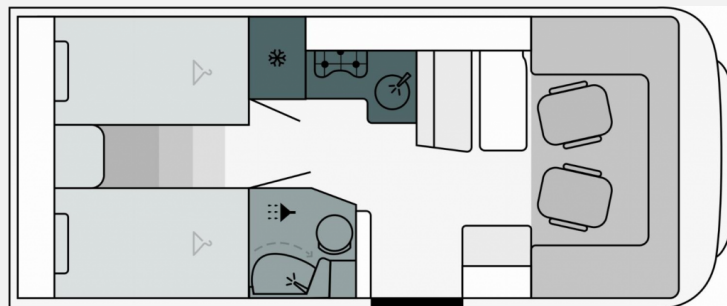

Exposé

Etrusco I 6900 SB

77.777,- €

MwSt. ausweisbar

Fahrzeug

Grundriss

Technische Daten

Modell-/Baujahr	2024
Erstzulassung	12.03.2024
Leistung	103 KW / 140 PS
km Stand	10000 km
Umweltplakette	grün
Basisfahrzeug	Fiat Ducato
Getriebe	Automatik
Anzahl Schlafplätze	4
Gesamtlänge	695 cm
Gesamtbreite	232 cm
Höhe	295 cm
Innenhöhe	210 cm
Aufbauart	Integriert
Masse in fahrber. Zustand	3061 kg
techn. zul. Gesamtmasse	3500 kg
Zuladung	439 kg
Sitze mit Gurt	4
Kraftstoff	Diesel
Heizung	Truma Combi
Polster	Emilia
Steckdosen 230V	4
Steckdosen 12V	1
Steckdosen USB	4
	Einzelbett, Hubbett