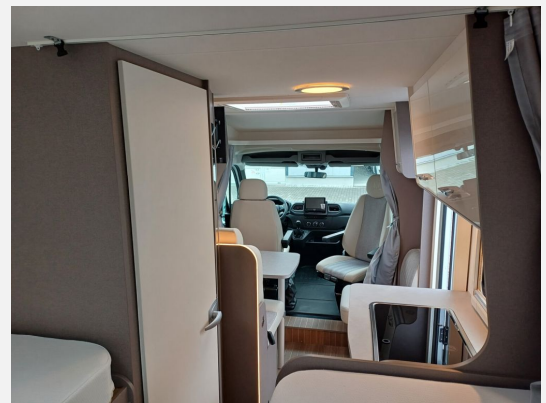

Beschreibung

- Fahrzeug aus unserer Mietflotte verfügbar ab 31.10.2024 mit ca. 32.000km
- SONDERAKTION: 1 Jahr Garantie-Verlängerung kostenfrei * gesamt dann 36 Monate ab Erstzulassung * nur bei Kauf bis 30.11.24
- Complete Selection (Chassis Paket, Chassis Design Paket, Komfort Paket, Multimedia Paket Compact, TV Paket, type X, Rahmenfenster, Abwassertank isoliert, Markise (manuell), 4m, Gehäuse in anthrazit, Vorbereitung Solaranlage, Vorbereitungen für TV Kabel 12V und TV Halterung, Vorbereitung für Rückfahrkamera, Wohnwelt Emilia, Renault 16" Alufelgen, silber)
- Multimedia Paket Compact bestehend aus Radio Monicevier (Anschluss Handy möglich) und Rückfahrkamera
- Chassis Paket (Klimaanlage manuell, Frontairbag für Beifahrer, Pollenfilter)
- Chassis Design Paket (Renault 16" Alufelgen, silber, Nebelscheinwerfer, Chromapplikationen Interieur & Exterieur)
- TV Paket (22" Flachbildschirm) (22" Flachbildschirm inkl. Halter, Satellitenantenne (vollautomatisch, 65cm))
- Komfort-Paket (Spiegel mit Garderobenhaken, Holzlattenrost in der Dusche, Fahrerhaussitze inkl. Wohnraumbezügen, Steckdose im Küchenblock, Steckdose in der Garage)
- Solaranlage 1x120W mit Regler
- Bettenumbau Sitzgruppe (Einzelbett)
- Fahrradträger

Ausstattung

- Fahrradträger für 2 Räder, Markise
- Klimaanlage
- Radio/Tuner, DAB Radio, SAT-Anlage, TV
- Einparkhilfe, Solaranlage

Bilder

Verkäufer

Reisemobile Euch e.K.
Verkaufsteam Reisemobile Euch
Ludwigshafener Straße 22
67126 Hochdorf-Assenheim