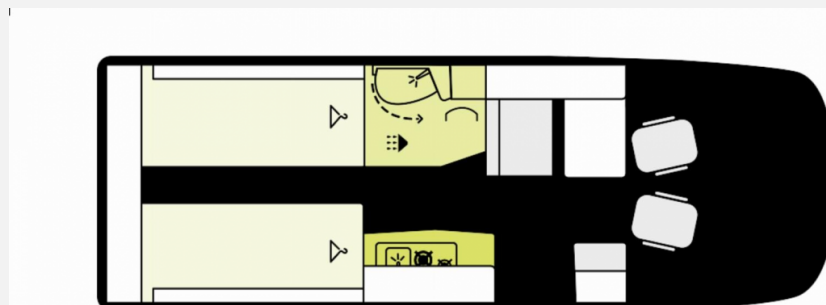

Exposé

Etrusco V Renault 6.8 SR

59.990,- €

MwSt. ausweisbar

Fahrzeug

Grundriss

Technische Daten

Modell-/Baujahr	2024
Erstzulassung	12.03.2024
Leistung	107 KW / 145 PS
km Stand	32000 km
Umweltplakette	grün
Basisfahrzeug	Renault Master
Getriebe	Schaltgetriebe
Anzahl Schlafplätze	2
Gesamtlänge	682 cm
Gesamtbreite	214 cm
Höhe	270 cm
Innenhöhe	195 cm
Aufbauart	Teilintegriert
Masse in fahrber. Zustand	2918 kg
techn. zul. Gesamtmasse	3500 kg
Zuladung	582 kg
Sitze mit Gurt	4
Kraftstoff	Diesel
Heizung	Truma Combi
Polster	Emilia
Steckdosen 230V	2
Steckdosen 12V	1
Steckdosen USB	2
	Einzelbett