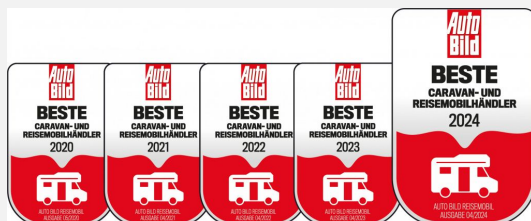

Beschreibung

Modelljahr: 2025 **Grundriss:** Queensbett

Bezüge: Prestige Brown

Chassis: Fiat

Motor: Multijet 180

Antrieb: Vorderradantrieb

SONDERAUSSTATTUNG

- PAKET PREMIUM: Radio NAV 9" PIONEER Apple CarPlay / Android Auto; Rückfahrkamera ; Solar Panel 200 W
- PAKET MATIC: Automatikgetriebe; Light Federungen aus Kompositmaterial; 16" Alufelgen Modell 1LR schwarz glänzend mit 5 Speichen
- PAKET EXTRA TECH FIAT: Digital Cluster (Volldigitales Kombiinstrument); Automatische Klimaanlage; Kabelloses Ladegerät für Smartphone; Full LED Hauptscheinwerfer (2kg bei T; 5 kg bei I)
- PAKET OUTDOOR: Gasaussensteckdose; Aussensteckdose (TV / 12 V / 220 V); Externe Dusche (Anschluss in der Garage)
- 180 PS
- Polster PRESTIGE BROWN
- ISOFIX
- Garage mit Verankerungspunkten
- Markise 5m
- Heavy Chassis 4.400 kg (für 180 PS Motor) mit 3.500 kg Ablastung; nicht für I64
- Transportkosten Mobilvetta, Zulassungspapiere
- Lithium Batterie 100Ah

Irrtümer und Änderungen vorbehalten

Ausstattung

Irrtümer und Änderungen vorbehalten

Bilder