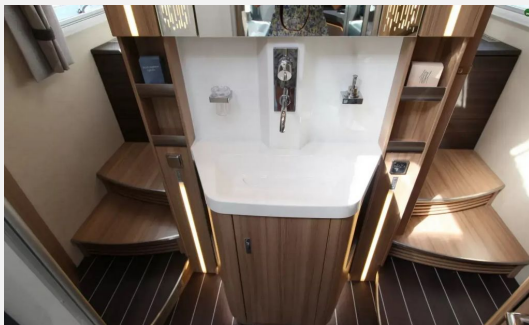

Technische Daten

Modell-/Baujahr	2018
Leistung	130 KW / 177 PS
km Stand	54000 km
Basisfahrzeug	Fiat
Getriebe	Automatik
Anzahl Schlafplätze	4
Gesamtlänge	882 cm
Gesamtbreite	234 cm
Höhe	294 cm
Aufbauart	Integriert
techn. zul. Gesamtmasse	5000 kg
Zuladung	405 kg
Infrastruktur	WC Küche
Kraftstoff	Diesel
	L-Sitzgruppe
	Doppel-/franz. Bett, Einzelbett

Beschreibung

Verkaufen unser Knaus Sun I900 LX . Er ist einem sehr guten Zustand. Das Fahrzeug ist leistungsgesteigert.

Bei Interesse können sie gern schreiben oder anrufen

Ausstattung

- Kühlschrank bis 110 l, Frosterfach Maxi
- Zentralverriegelung, ABS, Anhängerkupplung, ESP
- Klimaanlage
- Warmwasser
- DAB Radio

Bilder

Verkäufer