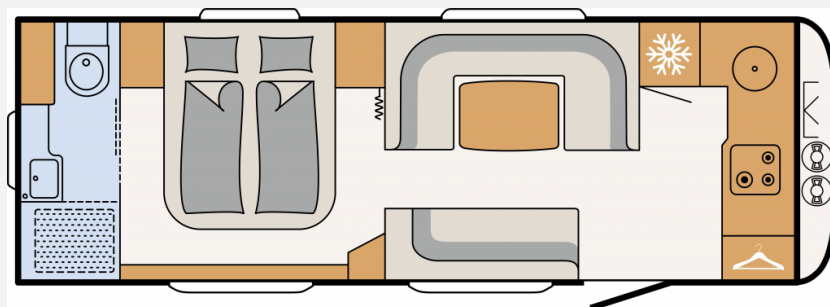

Exposé

Dethleffs Beduin Scandinavia 690 BQT NP: 70.000,-€! Volle Hütte!

48.990,- €

Differenzbesteuerung gemäß §25a

Fahrzeug

Grundriss

Technische Daten

Modell-/Baujahr	2023
Erstzulassung	09.05.2023
Anzahl der Achsen	2
Anzahl Schlafplätze	4
Gesamtlänge	901 cm
Gesamtbreite	250 cm
Höhe	265 cm
Innenhöhe	198 cm
techn. zul. Gesamtmasse	2500 kg
Infrastruktur	Küche WC
Liegeflächen	Seite (115x230) Heck (155x185/200)
Heizung	ALDE Warmwasserheizung
Steckdosen 230V	8
Steckdosen USB	1
Vorbesitzer	1
Farbe	weiß
	TÜV neu
	Seitensitzgruppe, Rundsitzgruppe