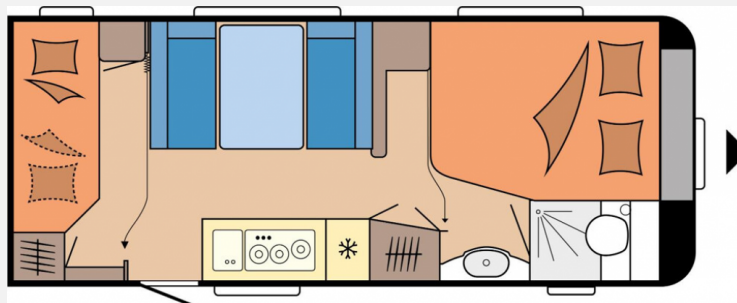

Exposé

Hobby De Luxe 560 KMFe

24.990,- €

MwSt. ausweisbar

Fahrzeug

Grundriss

Technische Daten

Modell-/Baujahr	2023
Erstzulassung	06/2024
Anzahl Schlafplätze	3
Gesamtlänge	752 cm
Gesamtbreite	250 cm
Höhe	265 cm
Umlaufmaß	1012 cm
Aufbaulänge	635 cm
Masse in fahrber. Zustand	1503 kg
techn. zul. Gesamtmasse	1700 kg
Zuladung	197 kg
Auflastung	2000 kg
Heizung	Truma Combi 6
Polster	Lago
Steckdosen 230V	7
	TÜV neu, ehem. Mietfahrzeug
	Etagenbett, Doppel-/franz. Bett