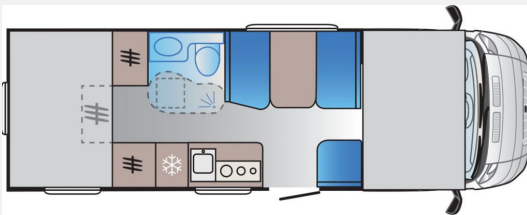

Beschreibung

- Markise
- Paket DRIVE+TRAVEL nur bei Modellen "A" oder "S" (ASR, ESP, LAC, HBA, MSR, Hill Holder, Anfah- und Bergabfahrhilfe "Traction+", Airbag Beifahrer, Außenspiegel elektrisch verstell- und beheizbar, Tempomat, Nebel-Scheinwerfer, Radiovorbereitung Fahrerhaus, Radioantenne im Außenspiegel, Komfort-FH-Sitze im Wohnraumdesign mit Armlehnen, FH-Sitze höhenverstellbar, Sockelverkleidung Fahrerhaus-Sitze, Radkappen groß, Rückfahrwarner, Fliegenschutz an Wohnraumbür, Kaltschaum-Matratze in Festbett(en) (nicht im Alkoven))
- Lenkrad und Schaltknauf in Teilleder
- Radio
- Fahrradträger
- Lackierung Stoßfänger vorne
- Auflastung auf 3.850kg

Irrtümer und Änderungen vorbehalten

Ausstattung

- Lederlenkrad, Tempomat, Rußpartikelfilter
- WC

Irrtümer und Änderungen vorbehalten

Bilder

Verkäufer

Caravan Rossol GmbH
Verkaufsteam Rossol
Kroppentalstraße 1
06618 Naumburg

☎ 03445-78031-20

☎ FAX 03445 703199

✉ caraworld@transfer.syscara.com