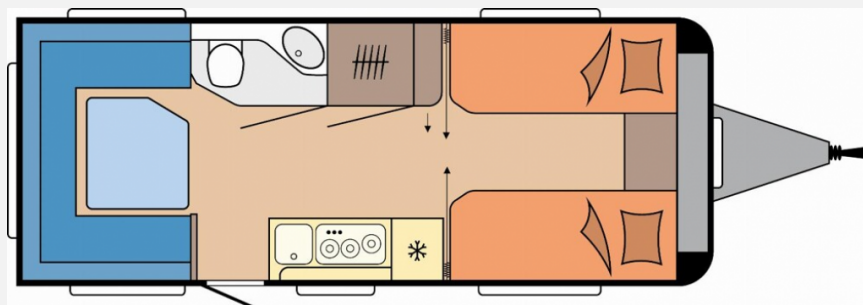

Exposé

Hobby Maxia 585 UL

38.960,- €

MwSt. ausweisbar

Fahrzeug

Grundriss

Technische Daten

Modell-/Baujahr	2025
Anzahl Schlafplätze	4
Gesamtlänge	772 cm
Gesamtbreite	250 cm
Höhe	265 cm
Umlaufmaß	1029 cm
Aufbaulänge	655 cm
Masse in fahrber. Zustand	1556 kg
techn. zul. Gesamtmasse	1800 kg
Zuladung	244 kg
Auflastung	2000 kg
Heizung	Truma Combi 6
Kühlschrankvolumen	133.00 l
Wasservorrat	47 l
Abwassertankvolumen	23 l
Polster	Pico
Steckdosen 230V	10
	Einzelbett

Aufbau

- Dachhaube DOMETIC SEITZ, Midi-Heki 700 x 500 mm, mit Verdunkelungs- und Insektenschutzplissee im Wohnraum
- Dachhaube DOMETIC SEITZ, Mini-Heki 400 x 400 mm, mit Verdunkelungs- und Insektenschutzplissee im Schlafbereich
- Dachhaube DOMETIC SEITZ, Micro-Heki 280 x 280 mm, mit Verdunkelungs- und Insektenschutzplissee im Waschraum
- Winterbelüftung für Sitzgruppe, Stauschränke und Betten, Eingangstür einteilig, extrabreit mit Dreifachverriegelung, Fenster, Abfalleimer
- Staufächern und Insektenschutzplissee im Türrahmen, Ausführung modellabhängig
- Einstiegsgriff, Einstiegstritt, Integrierte Vorzeltleiste, Regenmarkisenleiste mit Wasserablauf, Bug / Heck, Radkästen, wärmegeklämt
- Radkastenblende mit Gummilippe für Windschürze, LED-Vorzeltleuchte
- Gasflaschenkasten, passend für 2 x 11-kg- Flaschen
- Stauraumklappe MAXI, THETFORD mit Zentralverschluss, 1.000 x 300 mm, abschließbar