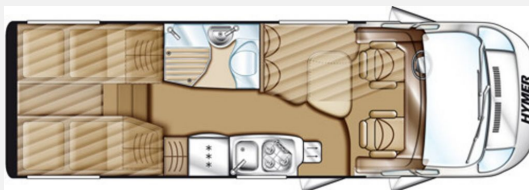

DÜRRWANG-MÖRLEIN

HYMER-CENTER-DORTMUND

DÜRRWANG-MÖRLEIN

Verkäufer

Dürrwang GmbH & co KG
Herr Team Fahrzeugverkauf
Gneisenaualle 15
44329 Dortmund

☎ 0231 9411650

FAX 0231 94116525

✉ info@duerrwang.de