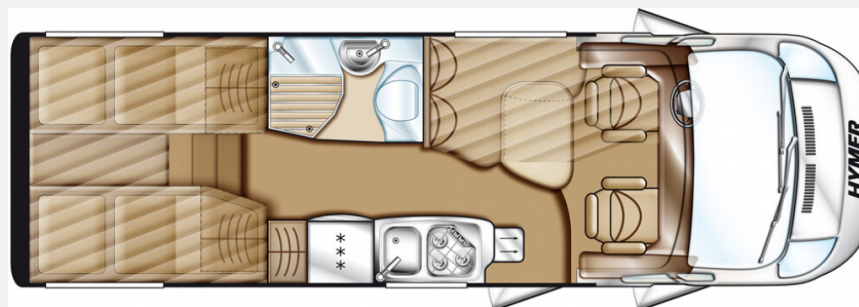

Exposé

Hymer Exsis-t 588

54.900,- €

Differenzbesteuerung gemäß §25a

Fahrzeug

Grundriss

Technische Daten

Modell-/Baujahr	2014
Erstzulassung	04/2014
Leistung	96 KW / 130 PS
km Stand	76900 km
Schadstoffklasse/-norm	Euro 5
Basisfahrzeug	Fiat Ducato
Motordetails	2,0 Multijet
Getriebe	Schaltgetriebe
Anzahl Schlafplätze	3
Gesamtlänge	695 cm
Gesamtbreite	222 cm
Aufbauart	Teilintegriert
Masse in fahrber. Zustand	2800 kg
techn. zul. Gesamtmasse	3500 kg
Zuladung	700 kg
Sitze mit Gurt	4
Radstand	3900 cm
Anhängerlast (gebremst)	2000 kg
Kraftstoff	Diesel
Heizung	Truma Combi 6
Kühlschrankvolumen	105.00 l
Wasservorrat	100 l
Abwassertankvolumen	100 l
Batterie	95.00 Ah
Polster	Kalmar
Steckdosen 230V	4
Steckdosen 12V	2
	Einzelbett

Beschreibung

- Fiat Ducato 3,5 t, 2,3 Multijet, 96 KW/130 PS, Euro 5+
- Hymer Exsis-t Komfort-Line Paket (Klimaanlage mit Pollenfilter, motorbetrieben, Tempomat Fiat (Cruise Control), Spoiler lackiert in Wagenfarbe, Fliegenschutzrollo an der Eingangstüre, Panoramadach über Fahrerhaus, manuell ausstellbar, Fenster in Eingangstür mit Verdunkelungsrollo, 150 Liter Jumbo-Kühlschrank)
- TEC-Tower (Kühl-/Gefrierkombination 160 l, Backofen mit Grill) anstelle 150 Liter Jumbo Kühlschrank
- Flachbildschirmhalter 19 Zoll
- Fahrradhalter für 3 Fahrräder
- Zusatzpolster für weitere Schlafmöglichkeit unter Einbeziehung des Fahrersitzes
- Schlafsystem mit Tellerfederrost für Heckbett(en)
- Panoramadach über Fahrerhaus, manuell ausstellbar
- Faltverdunkelung für Fahrerhaus
- Zusatzpolster zwischen den Längseinzelbetten mit Auszugsleiter (Polster geteilt)
- Flachbildschirm LED 19 Zoll mit integrierten Lautsprechern, Fernbedienung, DVD-Laufwerk, HYMER Smart-Multimedia-System (DVB-T/C, DVB-S2)
- Satellitenantenne Caro digital Vision
- Markise, Gehäuse, 4 m
- GFK-Dachbeschichtung
- Komfort-Stützen hinten (2 Stück)
- Komfort L-Sitzgruppe mit Loungepolstern, längs/ quer verschiebbarem Tisch mit Echtholzrahmen und 2 integrierten 3-Punkt-Gurten