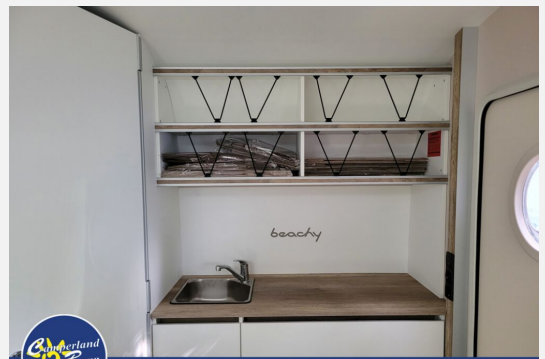

Mich finden Sie in Rheinbach!