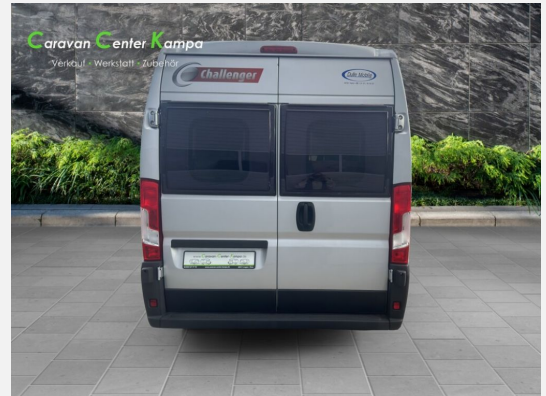

Kein Logo
vorhanden

Exposé

Challenger Vany Elegance V114

50.990,- €

Differenzbesteuerung gemäß §25a

Fahrzeug

Grundriss

Kein Logo
vorhanden

Technische Daten

Modell-/Baujahr	2020
Leistung	96 KW / 131 PS
km Stand	23419 km
Schadstoffklasse/-norm	Euro 6
Basisfahrzeug	Fiat Ducato
Motordetails	2,0 l Multijet
Getriebe	Schaltgetriebe
Anzahl Schlafplätze	2
Gesamtlänge	599 cm
Gesamtbreite	205 cm
Höhe	261 cm
Aufbauart	Campervan
Masse in fahrber. Zustand	2955 kg
techn. zul. Gesamtmasse	3500 kg
Zuladung	545 kg
Sitze mit Gurt	4
Anhängerlast (gebremst)	2000 kg
Kraftstoff	Diesel
Heizung	Dieselheizung 4 kW
Kühlschrankvolumen	80.00 l
Wasservorrat	100 l
Abwassertankvolumen	90 l
	Doppel-/franz. Bett

Beschreibung

- Automatische SAT-Anlage
- Fernseher inkl. Halter
- Lederlenkrad
- Servolenkung
- Radio
- Absorberkühlschrank
- Verdunkelungs- u. Fliegenschutzrollos
- Große Dachluke im Wohnbereich
- Große Dachluke im Schlafbereich
- Verdunkelung Fahrer-, Beifahrer u. Frontscheibe
- Metallic Lackierung
- 16" Alufelgen
- Zentralverriegelung
- Tempomat

Ausstattung

- Lederlenkrad, Servolenkung, Tempomat, Zentralverriegelung
- TV
- Radio, Sat-Antenne, WC

Bilder

Kein Logo
vorhanden

Kein Logo
vorhanden

Verkäufer

Caravan Center Kampa
Frau Verena Kampa
Lenzfeld 4
49811 Lingen