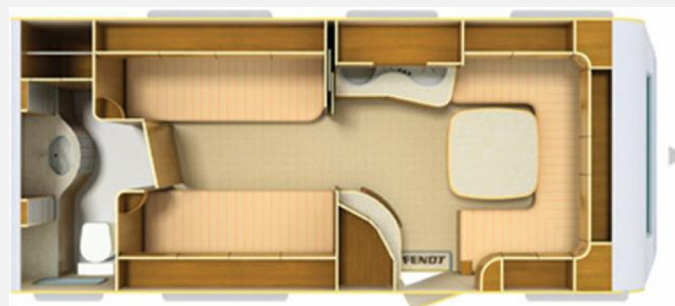

Exposé

Fendt Diamant 560 DW

9.990,- €

Differenzbesteuerung gemäß §25a

Fahrzeug

Grundriss