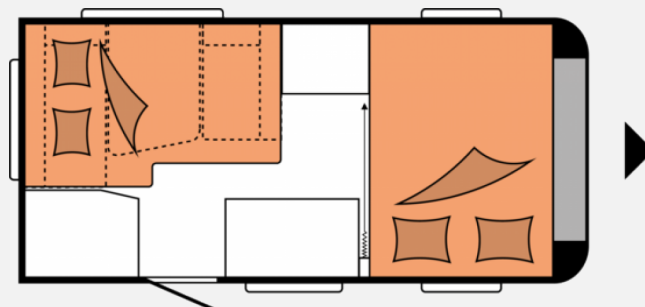

Exposé

Hobby OnTour 390 SF 1500 KG

21.990,- €

MwSt. ausweisbar

Fahrzeug

Grundriss

Technische Daten

Gebrauchtfahrzeug	mit erweiterter Garantie
Modell-/Baujahr	2024, 02/2024
Erstzulassung	15.03.2024
Anzahl der Achsen	1
Anzahl Schlafplätze	3
Gesamtlänge	579 cm
Gesamtbreite	220 cm
Höhe	263 cm
Innenhöhe	195 cm
Masse in fahrber. Zustand	1031.8 kg
techn. zul. Gesamtmasse	1500 kg
Zuladung	468.2 kg
Infrastruktur	Küche WC
Liegeflächen	Französisches Bett (197x128)
Heizung	Truma S
Kühlschrankvolumen	80 l
Gefriervolumen	10 l
Wasservorrat	25.00 l
Abwassertankvolumen	22.00 l
Polster	Lago
Farbe	weiß
	TÜV neu, Inspektion neu
	Seitensitzgruppe
	Doppel-/franz. Bett

Beschreibung

- Hobby ONTOUR 390 SF
 - Fahrradträger THULE, für Deichsel, 2 Fahrräder, Nutzlast
 - Vorbereitung Dachklimaanlage
 - Fernsehgehlenkhalter inkl. benötigter Anschlüsse, ohne
 - USB-Doppelladesteckdose
 - Vorbereitung für Autarkpaket inkl. Laderegler mit Booster,
 - Vorzelt-Außensteckdose, inkl. 230-V-Ausgang, SAT- /
 - Auflastung auf 1.500 kg, mit technischer Änderung für
 - Bugfenster
 - Zulassungsdokumente
 - Frachtkosten ab Werk Hobby-Stralsund
- Irrtümer und Änderungen vorbehalten