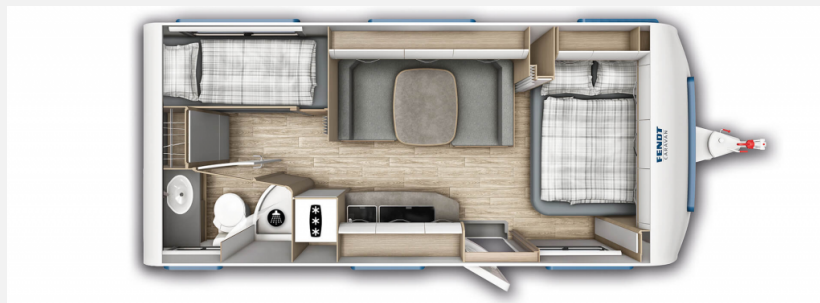

Exposé

Fendt Bianco Activ 560 SKM Alufelgen*2.000 kg

33.490,- €

MwSt. ausweisbar

Fahrzeug

Grundriss

Technische Daten

Modell-/Baujahr	2025, 10/2024
Anzahl der Achsen	1
Anzahl Schlafplätze	6
Gesamtlänge	772 cm
Gesamtbreite	250 cm
Höhe	266 cm
Innenhöhe	198 cm
Umlaufmaß	1029 cm
Aufbaulänge	657 cm
Leergewicht	1562 kg
Masse in fahrber. Zustand	1562.9 kg
techn. zul. Gesamtmasse	2000 kg
Zuladung	437.1 kg
Auflastung	2000 kg
Infrastruktur	Küche WC
Liegeflächen	Bug (140x200) Etagenbett (75 x 192) Mitte (110/117x200)
Heizung	Truma Combi 6
Kühlschrankvolumen	133 l
Gefriervolumen	12 l
Wasservorrat	45 l
Abwassertankvolumen	23 l
Polster	Almeria
Farbe	weiß
	Mittelsitzgruppe
	Doppel-/franz. Bett, Etagenbett

Beschreibung

!!! Lagerfahrzeug vor Ort !!!
Fendt Bianco Activ 560 SKM

Fliegenschutztür
Spannbettuch
Spannbettuch Etagenbetten
Deko-Paket
2.000 kg
Mittelsitzgruppe
Dusche
grosser Kühlschrank
Deichselabdeckung
Alufelgen schwarz poliert
Zulassungsdokumente
Frachtkosten Fendt-Stralsund