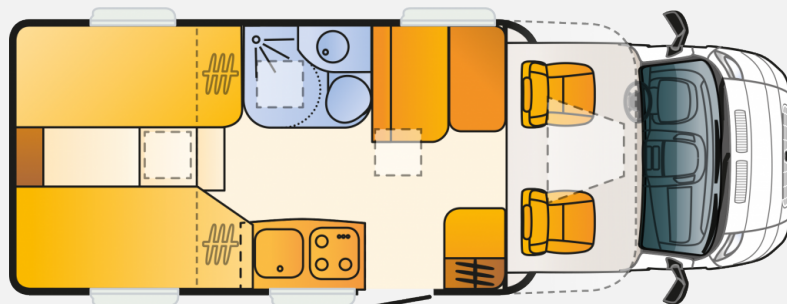

Technische Daten

Modell-/Baujahr	2017
Leistung	110 KW / 150 PS
km Stand	54800 km
Umweltplakette	grün
Schadstoffklasse/-norm	Euro 6
Basisfahrzeug	FIAT Ducato
Motordetails	150 Multijet, Euro 6
Getriebe	Automatik
Anzahl Schlafplätze	2
Gesamtlänge	661 cm
Gesamtbreite	232 cm
Höhe	278 cm
Innenhöhe	198 cm
Aufbauart	Teilintegriert
techn. zul. Gesamtmasse	3500 kg
Infrastruktur	Küche WC
Liegeflächen	Heck (200x85) Heck (190x85)
Sitze mit Gurt	4
Anhängerlast (gebremst)	2000 kg
Anhängerlast (ungebremst)	750 kg
Kraftstoff	Diesel
Heizung	Truma Combi 4
Kühlschrankvolumen	100 l
Gefriervolumen	9 l
Wasservorrat	110 l
Abwassertankvolumen	85 l
Vorbesitzer	4
	Mittelsitzgruppe, Seitensitzgruppe
	Einzelbett

Beschreibung

+++ Sun Living Lido S 42 SL +++

++ auf Fiat Ducato, 150 PS Automatik ++

+ EZ: 18.05.2017 +

+ km-Stand: 54.800 +

- **Kit DE LUXE:** Außenhaut, Dach u. Wände aus GfK, Design-Heckleuchenträger, Fliegenschutz an Wohnraumtür, Fenster getönt (Fahrerhaus + Aufbau), Panorama-Dachhaube (statt 40x40), Dachhaube im Bad, Gasregler MonoControl CS, Duschtrenntür (statt Vorhang)