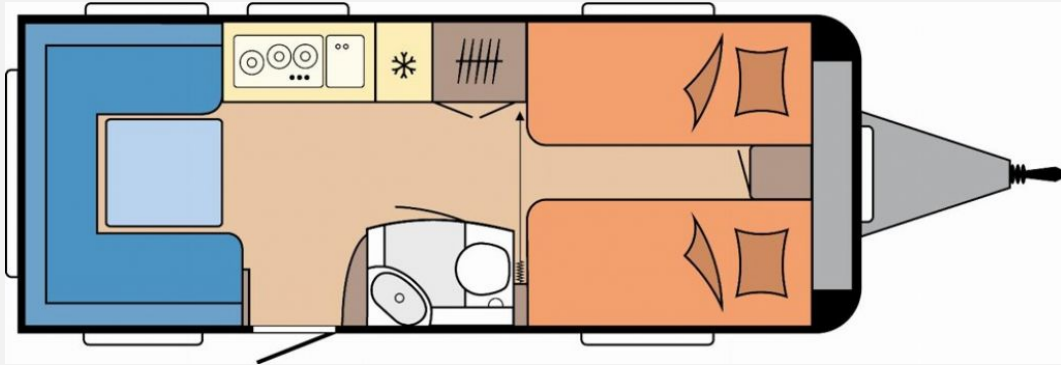

Exposé

Hobby De Luxe 540 UL

29.454,- €

MwSt. ausweisbar

Fahrzeug

Technische Daten

Modell-/Baujahr	2025
Anzahl Schlafplätze	4
Gesamtlänge	730 cm
Gesamtbreite	230 cm
Höhe	264 cm
Umlaufmaß	988 cm
Aufbaulänge	612 cm
Masse in fahrber. Zustand	1377 kg
techn. zul. Gesamtmasse	1800 kg
Zuladung	423 kg
Auflastung	1800 kg
Heizung	Truma
Wasservorrat	25 l
Abwassertankvolumen	24 l
Polster	Serie
Steckdosen 230V	6
	Einzelbett

Beschreibung

- 1.800 kg Auflastung mit technischer Änderung für Einachser
- Bettverbreiterung für Einzelbetten inkl. Polster

Irrtümer und Änderungen vorbehalten

Ausstattung

- Antischlingerkupplung
- 3-Flammkocher
- WC