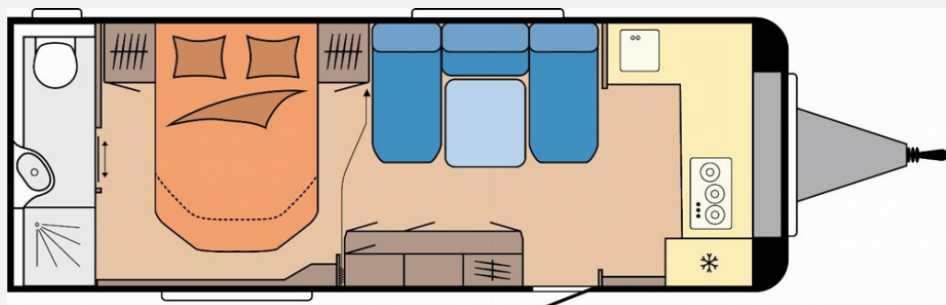

Exposé

Hobby Maxia 660 WQM

44.500,- €

MwSt. ausweisbar

Fahrzeug

Mich finden Sie in Rheinbach!

Grundriss