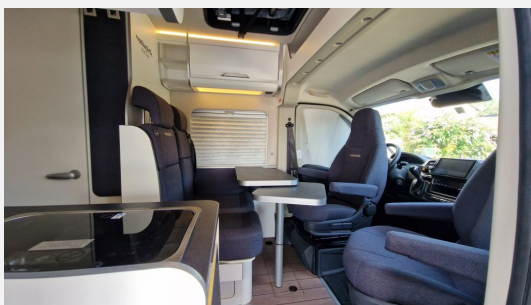

Beschreibung

Da wir Nachwuchs erwarten und vorerst nicht mehr campen werden, müssen wir uns leider von unserem geliebten Knaus trennen.

Wir haben den Kastenwagen erst vor einigen Monaten erworben. Das Fahrzeug ist ausschließlich Langstreckenfahrzeug und wurde immer pfleglich behandelt.

Highlights des Fahrzeug:

- Aufstelldach mit Rundum-Panorama durch die abnehmbaren Isolierungswände
- Hubbett und viel Stauraum in der Heckgarage
- Standheizung
- Sitzheizung
- Nasszelle
- 100 Liter Frischwassertank und 70 Liter Kühlschrank
- Head-up Display
- Zahlreiche dimmbare Lichter, u.a. mehrfarbige LEDs z.B. im Dachhimmel des Aufstelldachs

- Die Aufbauatterie haben wir ersetzen lassen, ist also komplett neuwertig
- Der Thule Fahrradträger ist inklusive

Ausstattung

- Kühlschrank bis 110 l, Frosterfach klein
- Multifunktionslenkrad, Zentralverriegelung, Regensensor, ABS, ESP
- Heckgarage
- Klimaanlage, Warmwasserheizung
- Warmwasser
- Bluetooth Fahrerhaus, DAB Radio
- Isofix

Bilder