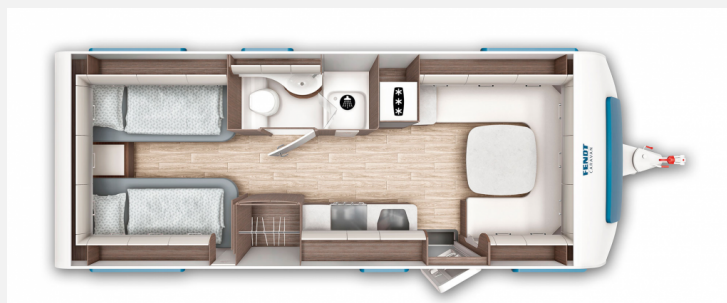

Exposé

Fendt Diamant 650 SGD Alde/Hubstützen/TV/SAT/Mover

54.950,- €

MwSt. ausweisbar

Fahrzeug

Grundriss

Technische Daten

Modell-/Baujahr	2022, 06/2022
Erstzulassung	07.07.2022
Anzahl Schlafplätze	4
Gesamtlänge	860 cm
Gesamtbreite	250 cm
Höhe	265 cm
Innenhöhe	198 cm
Umlaufmaß	1116 cm
Aufbaulänge	746 cm
Masse in fahrber. Zustand	1884 kg
techn. zul. Gesamtmasse	2500 kg
Liegeflächen	Bug (187/147x230) Heck (90x205) Heck (90x205)
Heizung	TRUMA Combi 6
Kühlschrankvolumen	133 l
Wasservorrat	45 l
Abwassertankvolumen	24 l
Vorbesitzer	1
	TÜV neu, im Kundenauftrag
	Rundsitzgruppe
	Doppel-/franz. Bett

Beschreibung

- Fendt WW 2022 Diamant 650 SGD
- ATC 2.0 Trailer Control (AL-KO) mit Einbau
- SOG WC Entlüftung Türvariante
- MaxxFan Deluxe, Haube durchsichtig Bad
- EP Hubstützanlage Wohnwagen Fendt
- **Autark-Paket IV mit Batterie (75 Ah)**
 - spezielle Schaltung für autarke Stromversorgung der
 - Laden mit 230 V und während der Fahrt
 - Laderegler 15A (Toptron)
 - Lade-Regler mit integriertem Booster für das Laden während
 - spezielle Schaltung für autarke Stromversorgung der
 - integrierter Tiefentladeschutz, Batteriesensor
- **Diebstahlsicherung Fullstop mechanisch**
- **City-Wasseranschluss für 45 l Frischwassertank**
- **Dunstabzug, 12V mit Fettfilter**
- **Gasregler Duo-Control CS**
- **Fahrradträger "Superb SV" für 2 Räder**
- **Fernanzeige und Eisex für DUO-Control**
- **Gewichtserhöhung 2.500**
- **Dachklimaanlage "Aventa comfort"**
- **Kühlschrankventilator**
- **Dachmarkise Omnistore 6300, 4,5 m**
- **Spannbettuch "Elfenbein"**
- **Spannbettuch für Einzelbettauszug**
- **Polstervariante "Salina"**
- **GFK-Dach**
- **Universal-Vorzeltsteckdose**
- **Einzelbettauszug mit Liegepolster**
- **USB-Ladesteckdose**
- **Warmwasserheizung Alde**
- **Flachbildschirm 81 cm**
- **Sat-Anlage Cytrac DX Vision Twin**
- **Wandhalterung SKY**
- **Fussbodentemperierung elektrisch**
- **Shower-Paket IV**