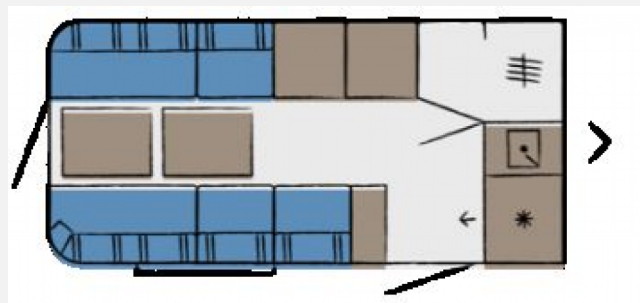

Exposé

Hobby Beachy 420

14.490,- €

Differenzbesteuerung gemäß §25a

Fahrzeug

Grundriss

Technische Daten

Modell-/Baujahr	2023
Erstzulassung	28.08.2023
Anzahl der Achsen	1
Anzahl Schlafplätze	2
Gesamtlänge	569 cm
Gesamtbreite	217 cm
Höhe	266 cm
Aufbaulänge	432 cm
techn. zul. Gesamtmasse	1200 kg
Liegeflächen	Heck (200x180)
	TÜV neu
	Rundsitzgruppe
	Doppelbett längs

Beschreibung

Erleben Sie das Campen im kompakten Hobby Beachy 420.

Neben einem unvergesslichem Raumgefühl und geräumiger Küchenzeile, hat dieser Wagen gut durchdachte Ausstattung wie:

1200kg Achse
Antischlingerkupplung