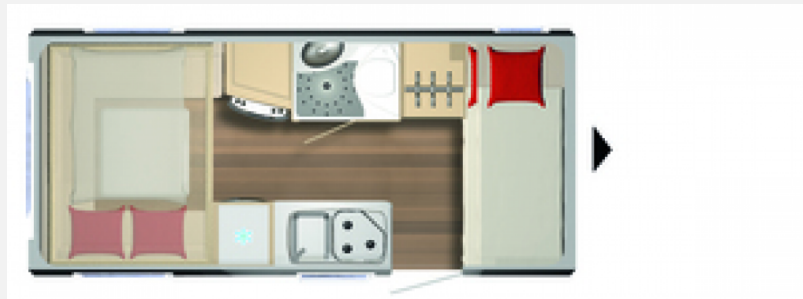

Exposé

Bürstner Averso Plus 440 TK beliebter Grundriß mit Hubbett

**11.900,- €**

Differenzbesteuerung gemäß §25a

Fahrzeug

Grundriss

Technische Daten

<b>Modell-/Baujahr</b>	2012
<b>Erstzulassung</b>	05.04.2012
<b>Anzahl der Achsen</b>	1
<b>Anzahl Schlafplätze</b>	6
<b>Gesamtlänge</b>	682 cm
<b>Gesamtbreite</b>	232 cm
<b>Höhe</b>	271 cm
<b>Innenhöhe</b>	208 cm
<b>Umlaufmaß</b>	968 cm
<b>Aufbaulänge</b>	551 cm
<b>Masse in fahrber. Zustand</b>	1240 kg
<b>techn. zul. Gesamtmasse</b>	1600 kg
<b>Infrastruktur</b>	Küche WC
<b>Liegeflächen</b>	Bug (208x90) Bug (203x83) Hubbett (200x144) Heck (212x170/160)
<b>Vorbesitzer</b>	2
	TÜV neu
	Rundsitzgruppe
	Etagenbett, Hubbett