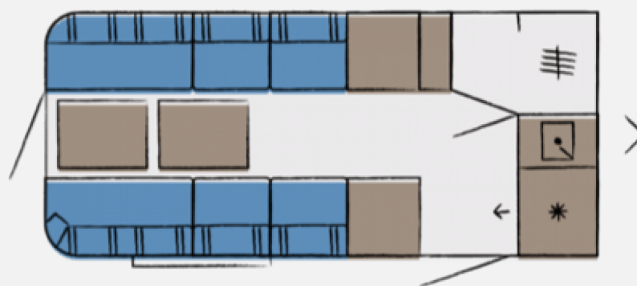

Exposé

Hobby Beachy 450 - Modell 2025

19.037,- €

MwSt. ausweisbar

Fahrzeug

Grundriss

Technische Daten

Modell-/Baujahr	2025
Anzahl der Achsen	1
Anzahl Schlafplätze	4
Gesamtlänge	598 cm
Gesamtbreite	216 cm
Aufbaulänge	461 cm
techn. zul. Gesamtmasse	1200 kg
Auflastung	1200 kg
Infrastruktur	WC
Liegeflächen	Seite (240x200)
Kühlschrankvolumen	38 l
Wasservorrat	25 l
Farbe	weiß
	Face-to-Face Sitzgruppe