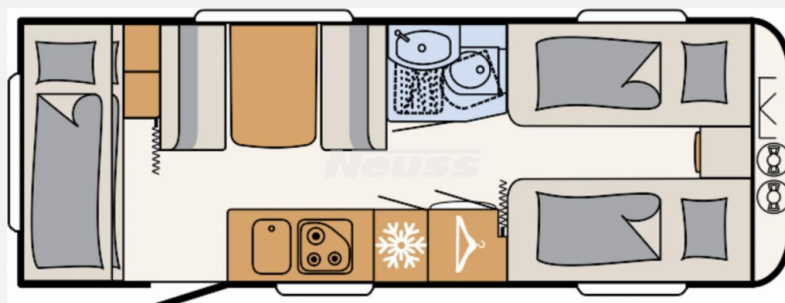

Exposé

Dethleffs Camper 550 ESK

32.900,- €

MwSt. ausweisbar

Fahrzeug

Grundriss

Technische Daten

Modell-/Baujahr	2024
Anzahl Schlafplätze	5
Gesamtlänge	806 cm
Gesamtbreite	230 cm
Höhe	265 cm
Innenhöhe	198 cm
Umlaufmaß	1078 cm
Aufbaulänge	675 cm
Masse in fahrber. Zustand	1460 kg
techn. zul. Gesamtmasse	2000 kg
Zuladung	540 kg
Infrastruktur	WC
Heizung	Truma S 5004
Polster	Galaxy
	Mittelsitzgruppe
	Einzelbett, Etagenbett

Beschreibung

- Sicherheitspaket (ATC Trailer Control, Sicherh.-Gasdruckregl. DuoControl mit Crash Sensor und Gasreglerbeheizung EisEx, Rauchmelder)
- Auflastung 2.000 kg (inkl. Alurad 225/70 R15 C LI112)
- Bugfenster
- Wohnraumeingangstüre mit Fenster, einteilig
- Stauraumklappe vorne links 997x419 mm
- Bettumbau Einzelbetten zu Doppelbett
- Lattenrost mit aufstellbarem Kopfteil
- Einbau Klimaanlage vorbereitet
- Indirekte Beleuchtung
- Wohnwelt Galaxy