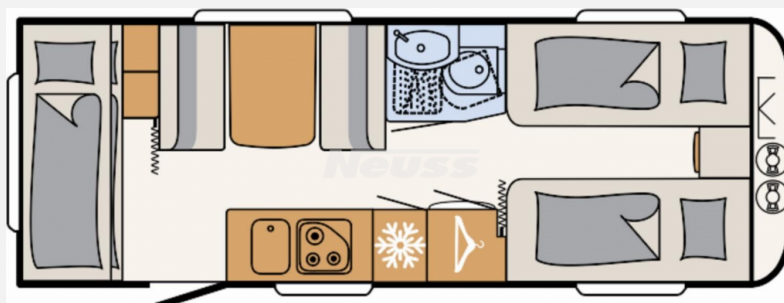

Exposé

Dethleffs Camper 550 ESK

32.900,- €

MwSt. ausweisbar

Fahrzeug

Grundriss

Technische Daten

Modell-/Baujahr	2024
Anzahl Schlafplätze	5
Gesamtlänge	806 cm
Gesamtbreite	230 cm
Höhe	265 cm
Innenhöhe	198 cm
Umlaufmaß	1078 cm
Aufbaulänge	675 cm
Masse in fahrber. Zustand	1460 kg
techn. zul. Gesamtmasse	2000 kg
Zuladung	540 kg
Heizung	Truma S 5004
Polster	Galaxy
	Mittelsitzgruppe
	Einzelbett, Etagenbett

Beschreibung

- Sicherheitspaket (ATC Trailer Control, Sicherh.-Gasdruckregl. DuoControl mit Crash Sensor und Gasreglerbeheizung EisEx, Rauchmelder)
 - Auflastung 2.000 kg (inkl. Alurad 225/70 R15 C LI112)
 - Bugfenster
 - Wohnraumeingangstüre mit Fenster, einteilig
 - Stauraumklappe vorne links 997x419 mm
 - Bettumbau Einzelbetten zu Doppelbett
 - Lattenrost mit aufstellbarem Kopfteil
 - Einbau Klimaanlage vorbereitet
 - Indirekte Beleuchtung
 - Wohnwelt Galaxy
- Irrtümer und Änderungen vorbehalten