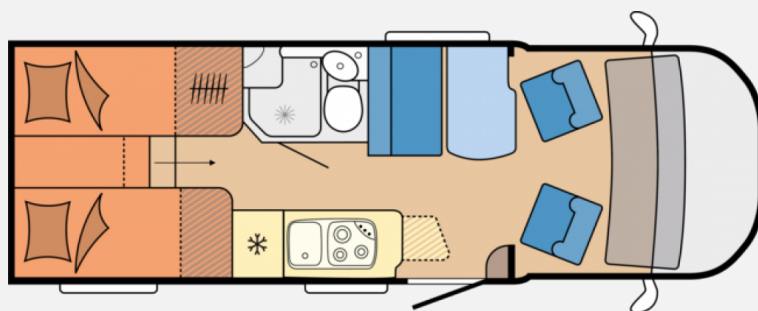

Exposé

Hobby Optima ONTOUR Edition F V65 GE TV + SAT,
MARKISE, ALU, NAVI

69.900,- €

MwSt. ausweisbar

Fahrzeug

Grundriss

Technische Daten

Modell-/Baujahr	2024
Anzahl der Achsen	2
Leistung	103 KW / 140 PS
Basisfahrzeug	FIAT Ducato
Motordetails	2,2 l Multijet
Getriebe	Schaltgetriebe
Anzahl Schlafplätze	2
Gesamtlänge	678 cm
Gesamtbreite	223 cm
Höhe	290 cm
Innenhöhe	198 cm
Aufbauart	Teilintegriert
techn. zul. Gesamtmasse	3500 kg
Auflastung	3500 kg
Infrastruktur	Küche WC
Liegeflächen	Heck (193x76) Heck (185x76)
Sitze mit Gurt	4
Kraftstoff	Diesel
Heizung	TRUMA Combi 6 inkl. 10-Liter-Warmwasseraufbereitung
Kühlschrankvolumen	133 l
Wasservorrat	100 l
Abwassertankvolumen	96 l
Polster	Taiga
Farbe	weiß
	Einzelbett

Beschreibung

EDITIONSAUSSTATTUNG:

- FIAT Ducato 2,2 l - 140 Multijet
- Leichtmetallfelgen 16", Original FIAT
- Lenkrad mit Bedienelementen
- Klimaanlage, automatisch mit Pollenfilter im Fahrerhaus
- Nebelscheinwerfer
- Lenkrad und Schaltknäuf in Leder-Ausführung
- Fahrer- und Beifahrersitz mit Wohnraumstoff bezogen
- Fußmatte im Fahrerhaus
- Verdunkelungssystem REMIS für Front und Seitenscheiben im Fahrerhaus
- Dachhaube DOMETIC SEITZ, Midi-Heki 700 x 500 mm, mit Verdunkelungs- und Insektenschutzplissee im Wohnraum
- Anbaumarkise THULE OMNISTOR, Breite 400 cm, Ausfahrtiefe 250 cm
- LCD-Bedienpanel TRUMA Combi CP Plus
- Vorbereitung Dachklimaanlage
- SAT / TV-Kombination aus SAT-Anlage TELECO, LED-Flachbildschirm 22" inkl. Tuner / Receiver und DVD-Player, Fernsehzug
- Navigationssystem und Wifi-Mediacenter PIONEER mit Touchdisplay, Rückfahrkamera, Stellplatzdatenbank, Apple CarPlay und Android Auto
- Bettverbreiterung inkl. Kaltschaummatratze und Leiter

SONDERAUSSTATTUNG:

- Vorhängefenster, ausstellbar, doppelt verglast und getönt, Heck links im Schlafbereich, 840 x 260 mm
- Eingangstür, extrabreit mit Doppelverriegelung, Fenster, Abfalleimer und Staufächern
- USB-Doppelladesteckdose A / C, je 1x für Wohn- und Schlafbereich