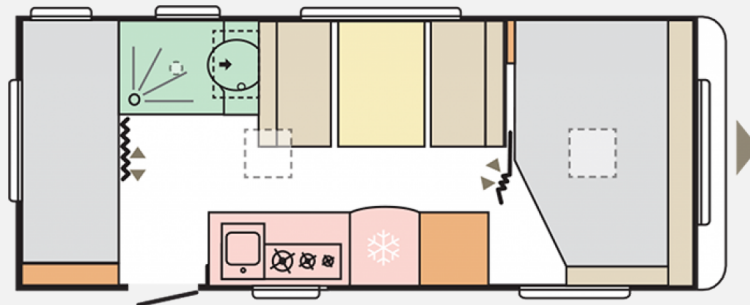

Exposé

Adria Altea 542 PK

25.800,- €

MwSt. ausweisbar

Fahrzeug

Grundriss

Technische Daten

Modell-/Baujahr	2025
Anzahl Schlafplätze	6
Gesamtlänge	740 cm
Gesamtbreite	230 cm
Höhe	259 cm
Innenhöhe	195 cm
Umlaufmaß	995 cm
Aufbaulänge	612 cm
Leergewicht	1280 kg
Masse in fahrber. Zustand	1346 kg
techn. zul. Gesamtmasse	1700 kg
Zuladung	354 kg
Infrastruktur	Küche WC
Liegeflächen	Bug (210x135-95) Seite (195x100) Etagenbett (2x 195x75)
Heizung	Truma S 3400
Kühlschrankvolumen	165 l
Wasservorrat	50 l
Abwassertankvolumen	20 l
Polster	Stoff Selena
	Mittelsitzgruppe
	Doppel-/franz. Bett, Etagenbett