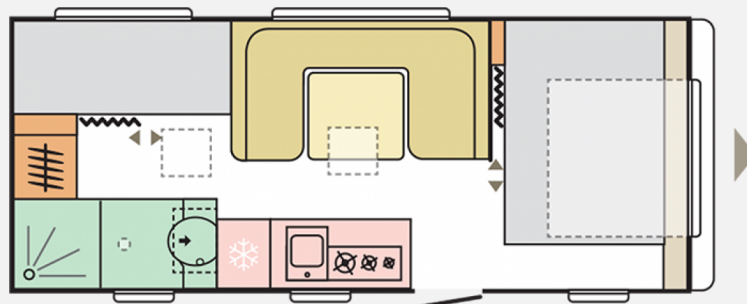

Exposé

Adria Adora 573 PT

34.500,- €

MwSt. ausweisbar

Fahrzeug

Grundriss

Technische Daten

Modell-/Baujahr	2025
Anzahl der Achsen	1
Anzahl Schlafplätze	6
Gesamtlänge	770 cm
Gesamtbreite	246 cm
Höhe	259 cm
Innenhöhe	195 cm
Umlaufmaß	1023 cm
Aufbaulänge	639 cm
Leergewicht	1496 kg
Masse in fahrber. Zustand	1553 kg
techn. zul. Gesamtmasse	2000 kg
Zuladung	447 kg
Infrastruktur	Küche WC
Liegeflächen	Bug (200x140) Seite (215x110) Etagenbett (2x 195x75)
Heizung	Truma Combi 4
Kühlschrankvolumen	140 l
Wasservorrat	50 l
Abwassertankvolumen	20 l
Polster	Stoff Stone Islands
Farbe	weiß
	Rundsitzgruppe
	Doppel-/franz. Bett, Etagenbett

Beschreibung

- Optionspolster "Stone Islands"
- Fußboden-Temperierung elektrisch
- Multifunktions-Kopfpolster (2 Stück)
- 15"-Leichtmetallfelgen
- Transportbox-System Gaskasten
- TÜV, Brief und Transport
- Listenpreis: 35.572,-€