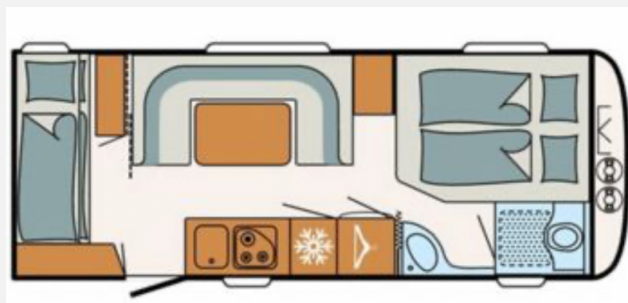

Exposé

Dethleffs c' trend 565 FMK

22.900,- €

Fahrzeug

Grundriss

**Technische Daten**

<b>Modell-/Baujahr</b>	2017
<b>Gesamtlänge</b>	813 cm
<b>Gesamtbreite</b>	250 cm
<b>Höhe</b>	260 cm
<b>techn. zul. Gesamtmasse</b>	2000 kg
<b>Zuladung</b>	620 kg
<b>Infrastruktur</b>	WC Küche
	Mittelsitzgruppe
	Doppel-/franz. Bett, Etagenbett