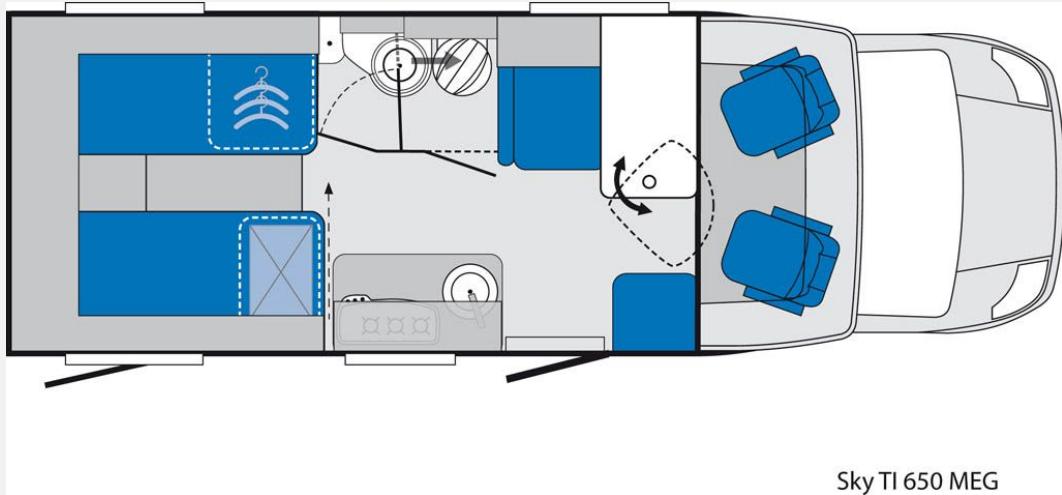

Exposé

Knaus Sky Ti 650 MEG

45.000,- €

Differenzbesteuerung gemäß §25a

Fahrzeug

Technische Daten

Modell-/Baujahr	2013
Leistung	109 KW / 150 PS
Basisfahrzeug	Fiat Ducato
Motordetails	2,3l Multijet 150 light
Anzahl Schlafplätze	4
Gesamtlänge	699 cm
Gesamtbreite	232 cm
Höhe	275 cm
Aufbauart	Teilintegriert
Masse in fahrber. Zustand	2900 kg
techn. zul. Gesamtmasse	3500 kg
Auflastung	600 kg
Liegeflächen	Bug (212x123/50) Heck (200x86) Heck (195x86)
Sitze mit Gurt	4
Radstand	380 cm
Anhängerlast (gebremst)	2000 kg
	Einzelbett, Doppel-/franz. Bett