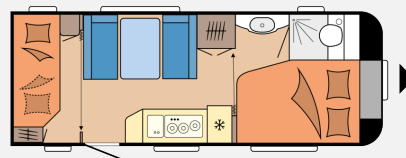

Exposé

Hobby De Luxe 540 KMFe

29.000,- €

MwSt. ausweisbar

Fahrzeug

Grundriss

Technische Daten

Modell-/Baujahr	2025
Anzahl der Achsen	1
Anzahl Schlafplätze	5
Gesamtlänge	744 cm
Gesamtbreite	230 cm
Höhe	263 cm
Innenhöhe	195 cm
Umlaufmaß	1003 cm
Aufbaulänge	626 cm
Masse in fahrber. Zustand	1391 kg
techn. zul. Gesamtmasse	1800 kg
Zuladung	409 kg
Liegeflächen	Bug (195 x 137 / 108) Etagenbett (70 x 184) Etagenbett (73 x 184) Mitte (187 x 106)
Heizung	Truma S 3004
Kühlschrankvolumen	133 l
Wasservorrat	47 l
Abwassertankvolumen	23,5 l
	Mittelsitzgruppe
	Etagenbett, Doppel-/franz. Bett

Beschreibung

Der neue Hobby De Luxe 540 KMFe Modell 2025 ist ein Wohnwagen für die ganze Familie mit Etagenbetten, französischem Bett, Mittelsitzgruppe, Küchenzeile und steht als Musterwagen bei uns in der Ausstellung