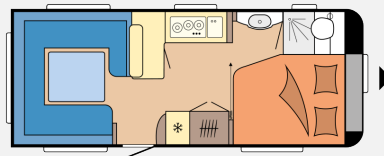

## Hobby Excellent 560 CFe

**30.600,- €**

MwSt. ausweisbar

Fahrzeug

Grundriss

**Technische Daten**

<b>Modell-/Baujahr</b>	2024
<b>Anzahl der Achsen</b>	1
<b>Anzahl Schlafplätze</b>	4
<b>Gesamtlänge</b>	752 cm
<b>Gesamtbreite</b>	250 cm
<b>Höhe</b>	263 cm
<b>Innenhöhe</b>	195 cm
<b>Umlaufmaß</b>	1012 cm
<b>Aufbaulänge</b>	635 cm
<b>Masse in fahrber. Zustand</b>	1469 kg
<b>techn. zul. Gesamtmasse</b>	1600 kg
<b>Zuladung</b>	131 kg
<b>Liegeflächen</b>	Bug (195 x 157 / 128) Heck (223 x 205 / 165)
<b>Heizung</b>	Truma Combi 6E
<b>Kühlschrankvolumen</b>	133 l
<b>Wasservorrat</b>	47 l
<b>Abwassertankvolumen</b>	23,5 l
	Rundsitzgruppe
	Doppel-/franz. Bett