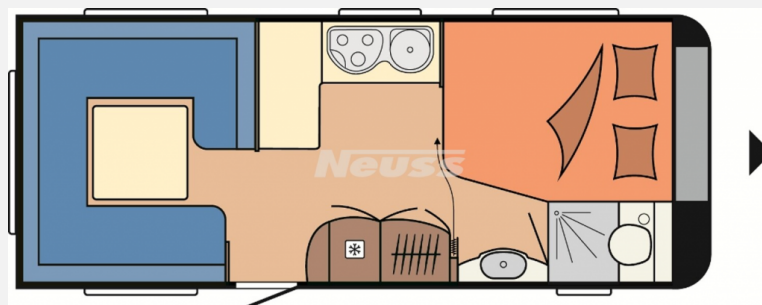

Exposé

Hobby De Luxe 560 CFe

17.500,- €

Differenzbesteuerung gemäß §25a

Fahrzeug

Grundriss

Technische Daten

Modell-/Baujahr	2014
Erstzulassung	21.06.2014
TÜV	05/2025
Anzahl Schlafplätze	4
Gesamtlänge	752 cm
Gesamtbreite	250 cm
Höhe	260 cm
Umlaufmaß	990 cm
Aufbaulänge	635 cm
Masse in fahrber. Zustand	1450 kg
techn. zul. Gesamtmasse	1600 kg
Zuladung	150 kg
Heizung	Truma S-3004