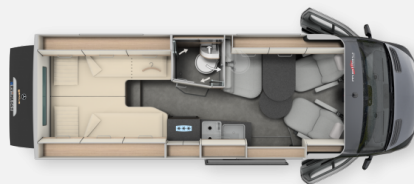

ETRVSCO

malibu
A COMPANY OF carthago

**NIESMANN
+ BISOFF**
PREMIUMPARTNER

TISCHER
FAHRZEUGE

Grundriss

Technische Daten

Modell-/Baujahr	2025
Leistung	110 KW / 150 PS
Schadstoffklasse/-norm	keine
Basisfahrzeug	Mercedes
Getriebe	Automatik
Gesamtlänge	640 cm
Gesamtbreite	202 cm
Höhe	268 cm
Aufbauart	Campervan
Masse in fahrber. Zustand	3316 kg
techn. zul. Gesamtmasse	3500 kg
Zuladung	184 kg
Anhängerlast (gebremst)	2000 kg
Kraftstoff	Diesel
Wasservorrat	100.00 l
Abwassertankvolumen	90.00 l

* Malibu Genius 641 LE

* Überstellung, Typisierung und Auslieferungspauschale

* Chassis Paket

Bestehend aus:

- Akustikpaket
- Digitale Rückfahrkamera
- Elektrikvorbereitung Anhängerkupplung inkl. Anhängersteckdose
- Elektrische Feststellbremse
- Fahrerhauskomfortsitze in Wohnraumstoff bezogen inkl. gepolsterten Armlehnen
- Fahrerhauskomfortsitze mit Neigungs- und Höhenverstellung (vorn / hinten)
- Fahrerhausverdunklungssystem an Front- und Seitenscheiben 8)
- Halbautomatische Klimaanlage Tempmatik
- Klappdeckel für Ablagefach
- Kombiinstrument mit Farbdisplay
- Ladebooster 12)
- Lederlenkrad mit Option Multifunktionstasten (bei Schaltgetriebe inkl. Leder-Schalthebel)
- MBUX 10,2" Multimedia inkl. Navigation und DAB
- Radiovorbereitung mit Dachantenne und DAB+, Lautsprecher (4x) 34)
- Radzierblenden
- Tempomat
- Verkehrszeichenassistent
- Wärmedämmendes Glas an der Frontscheibe
- Weitwurfdüsen in I-Tafel

* Aufbau-Paket

Bestehend aus:

- Dachinnenverkleidung mit Mikrofaser-Klimabelag
- Deckenbaldachin Wohnraum mit indirekter LED-Ambientebeleuchtung
- Fliegengitter hinter Schiebetür
- Frisch- und Abwassertank isoliert, Frischwassertank zusätzlich beheizt
- Qualitäts-Kaltschaummatratze im Heckbett
- Truma CP Plus
- Upgrade Küchencenter (Arbeitsflächenerweiterung, Spülbeckenabdeckung geteilt mit Schneidebrett, Fronten in Elfenbein matt)