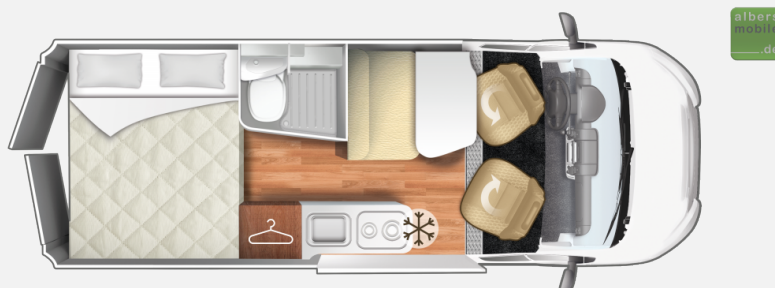

Exposé

Roller Team LIVINGSTONE 2 Solar Markise 140PS

53.990,- €

MwSt. ausweisbar

Fahrzeug

Grundriss

Technische Daten

Modell-/Baujahr	2024
Leistung	103 KW / 140 PS
Umweltplakette	grün
Schadstoffklasse/-norm	Euro 6d
Basisfahrzeug	Fiat
Getriebe	Schaltgetriebe
Anzahl Schlafplätze	2
Gesamtlänge	599 cm
Gesamtbreite	205 cm
Höhe	265 cm
Aufbauart	Campervan
techn. zul. Gesamtmasse	3500 kg
Infrastruktur	Küche WC
Liegeflächen	Heck (186x149)
Sitze mit Gurt	4
Kraftstoff	Diesel
Heizung	Truma Combi 4000W Gas
Kühlschrankvolumen	70 l
Wasservorrat	85 l
Abwassertankvolumen	90 l
Farbe	weiß
	Seitensitzgruppe
	Doppelbett quer

Comfort Paket

- Fliegengitter für Schiebetür
- Elektrische Trittstufe
- Plissee Verdunklung im Fahrerhaus

Serienausstattung

- TRUMA Combiheizung 4 Gas
- 75 l Dieseltank
- Tischverlängerung
- Kompressor Kühlschrank 70 Liter
- Polster "Appeal"
- 15" Stahlfelgen
- DAB Radio Antenne Vorrüstung
- ABS/ESP
- Start&Stop
- Fahrer-und Beifahrerairbag
- Tempomat
- Aussenspiegel mit Defroster
- Manuelle Klimaanlage
- Frischwassertankvolumen: 85 Liter
- Abwassertankvolumen: 90 Liter
- Heckbett Maße in cm: 186 x 149 cm