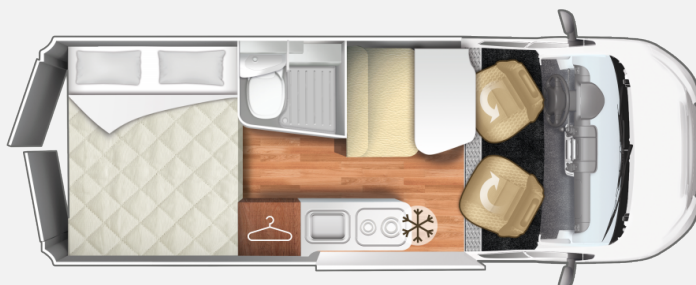

Exposé

Roller Team LIVINGSTONE 2 Solar Markise 140PS

53.990,- €

MwSt. ausweisbar

Fahrzeug

Grundriss