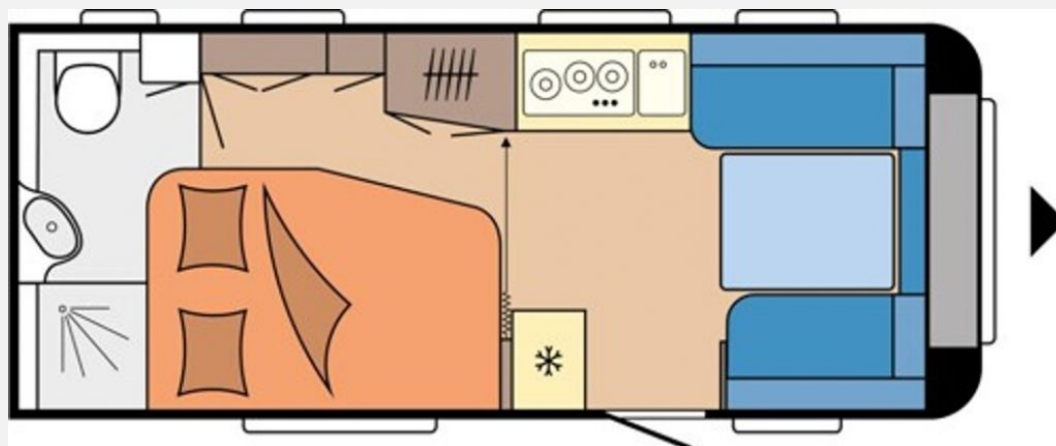

Exposé

Hobby De Luxe 495 WFB

30.990,- €

MwSt. ausweisbar

Fahrzeug

Technische Daten

Modell-/Baujahr	2025
Anzahl Schlafplätze	4
Gesamtlänge	714 cm
Gesamtbreite	230 cm
Höhe	264 cm
Umlaufmaß	971 cm
Aufbaulänge	595 cm
Masse in fahrber. Zustand	1297 kg
techn. zul. Gesamtmasse	1800 kg
Zuladung	503 kg
Auflastung	1800 kg
Steckdosen 230V	6
	Doppel-/franz. Bett