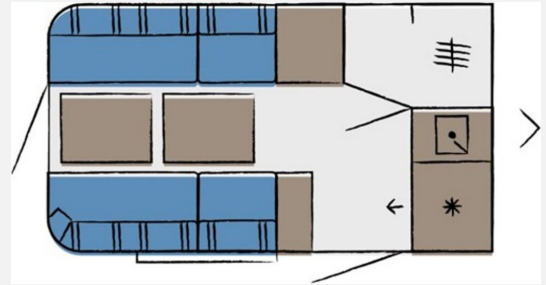

Verkäufer

Caravan Center Harzgerode Inh. Brit Bienek
Frau Brit Bienek
Neue Straße 8a
06493 Harzgerode

☎ 039484 - 976260

FAX 039484 - 976269

✉ info@harzcaravan.de