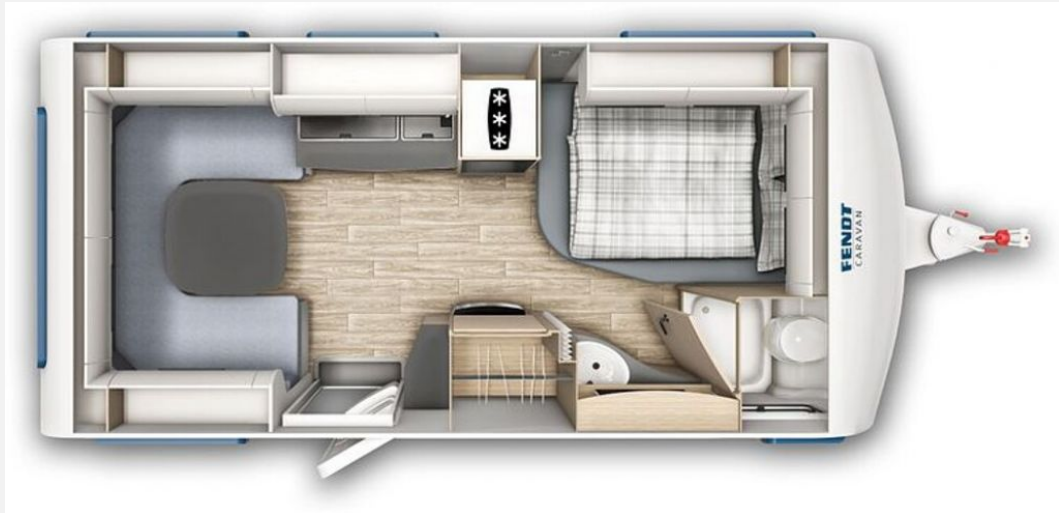

Exposé

Fendt Apero 465 SFB

30.812,- €

MwSt. ausweisbar

Fahrzeug

Technische Daten

Modell-/Baujahr	2025
Anzahl Schlafplätze	2
Gesamtlänge	703 cm
Gesamtbreite	232 cm
Höhe	266 cm
Umlaufmaß	962 cm
Aufbaulänge	589 cm
Masse in fahrber. Zustand	1329 kg
techn. zul. Gesamtmasse	1800 kg
Zuladung	471 kg
Heizung	Truma
Wasservorrat	25 l
Abwassertankvolumen	24 l
Polster	Pino
	Doppel-/franz. Bett

Beschreibung

- Fliegenschutztüre
- Deko-Paket Plus (Deko-Paket Plus (Küchenrückwandverkleidung mit Dekor, 2 Filzkörbchen, 2 Kissen, Tischset 2-teilig))
- Gewichtserhöhung 1.800 kg AAA (Fahrwerk, Bereifung, Alufelgen)
- TV-Halter Sky mit Gelenkarm