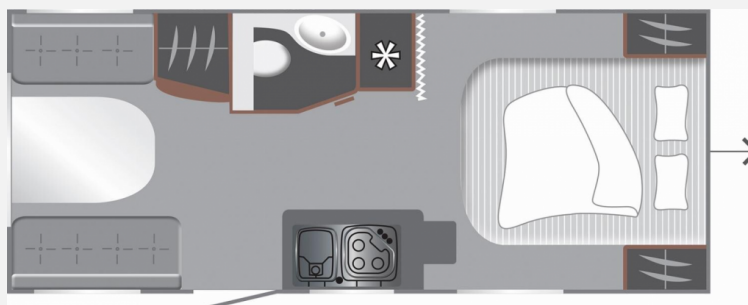

Exposé

LMC Style 450 D

28.350,- €

MwSt. ausweisbar

Fahrzeug

Grundriss

Technische Daten

<b>Modell-/Baujahr</b>	2025
<b>Anzahl der Achsen</b>	1
<b>Anzahl Schlafplätze</b>	4
<b>Gesamtlänge</b>	735 cm
<b>Gesamtbreite</b>	233 cm
<b>Höhe</b>	261 cm
<b>Innenhöhe</b>	198 cm
<b>Umlaufmaß</b>	1015 cm
<b>Aufbaulänge</b>	613 cm
<b>Masse in fahrber. Zustand</b>	1228 kg
<b>techn. zul. Gesamtmasse</b>	1800 kg
<b>Zuladung</b>	572 kg
<b>Infrastruktur</b>	WC
<b>Liegeflächen</b>	Einzelbett (212x102/132)
<b>Polster</b>	Dunit
<b>Farbe</b>	weiß
	Einzelbett

## Beschreibung

- Style Paket (TV-Vorbereitung (1x12V Steckdose, 2x Antennenkabel SAT/TV), Reserveradhalterung im Flaschenkasten, Insektenschutztür in Aufbau tür, LED-Ambientebeleuchtung, Therme für Warmwasserversorgung 5 l (Warmwassermischbatterie enthalten), Umluftanlage für Gasheizung, Eingangstür mit Fenster inkl. Verdunklungsrollo, einteilig inkl. Abfalleimer, Abwassertank 25 l rollbar, Frischwassertankanzeige, 2x USB-Steckdose für Stromschiene, Vorbereitung für Klimaanlage inkl. Dachverstärkung, Stützrad mit Stützlastanzeige, Stabilformstützen inkl. Tellerfüßen, Deichselabdeckung, Vorzeltleuchte LED, Dachhaube Klarglas 960x650mm mit Baldachin und Beleuchtung über der Sitzgruppe inkl. Verdunklungsrollo und Insektenschutz)
- Dusch-Paket (Duscharmatur, Duschvorhang mit Schiene, Duschwanneneinlage aus Holz, Duschwanne)
- Zul. Gesamtgewicht 1.800 kg bei 1.800 kg Chassis - Chassiswechsel
- Ausstellfenster Bad (Milchglas) inkl. Verdunklungsrollo und Insektenschutz
- Schiebefenster (Küche) inkl. Verdunklungsrollo und Insektenschutz
- Premium-Matratze 130mm inkl. Federleistenrahmen