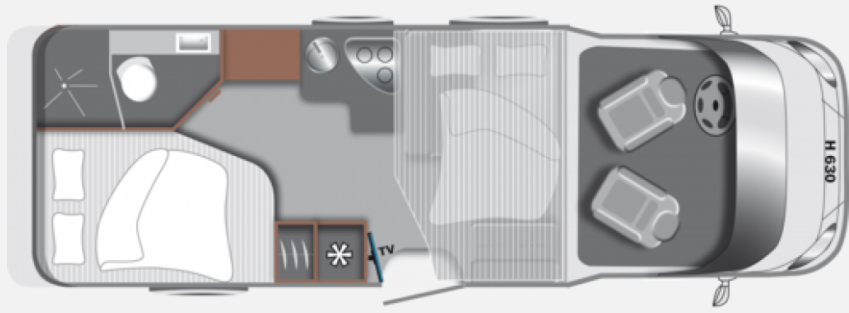

## Technische Daten

<b>Modell-/Baujahr</b>	2024, 2024
<b>Anzahl der Achsen</b>	2
<b>Leistung</b>	121 KW / 165 PS
<b>Umweltplakette</b>	grün
<b>Schadstoffklasse/-norm</b>	Euro 6d-final
<b>Basisfahrzeug</b>	Citroen Jumper
<b>Getriebe</b>	Schaltgetriebe
<b>Antriebsart</b>	Frontantrieb
<b>Anzahl Schlafplätze</b>	4
<b>Aufbauart</b>	Teilintegriert
<b>Leergewicht</b>	2900 kg
<b>Masse in fahrber. Zustand</b>	2958 kg
<b>techn. zul. Gesamtmasse</b>	3500 kg
<b>Infrastruktur</b>	Küche WC
<b>Sitze mit Gurt</b>	4
<b>Anhängerlast (gebremst)</b>	2000 kg
<b>Kraftstoff</b>	Diesel
<b>Polster</b>	Moon
<b>Führerscheinklasse</b>	B
<b>Farbe</b>	weiß
	Seitensitzgruppe
	Hubbett, Doppelbett längs