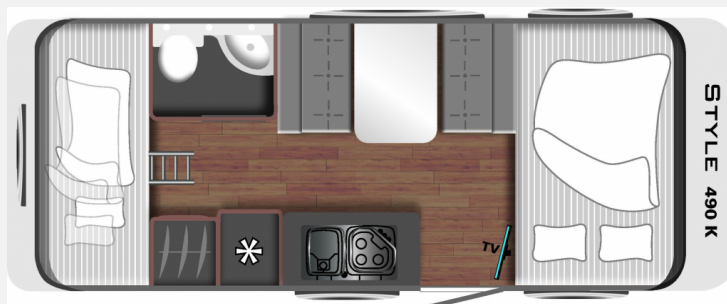

Exposé

LMC Style 490 K Wohnwagen aus der Vermietung

**19.900,- €**

MwSt. ausweisbar

Fahrzeug

Grundriss

Technische Daten

<b>Modell-/Baujahr</b>	2022
<b>Erstzulassung</b>	28.07.2022
<b>Anzahl der Achsen</b>	1
<b>Anzahl Schlafplätze</b>	4
<b>Gesamtlänge</b>	716 cm
<b>Gesamtbreite</b>	233 cm
<b>Höhe</b>	261 cm
<b>Innenhöhe</b>	198 cm
<b>Umlaufmaß</b>	990 cm
<b>Aufbaulänge</b>	589 cm
<b>Leergewicht</b>	1143 kg
<b>Masse in fahrber. Zustand</b>	1179 kg
<b>techn. zul. Gesamtmasse</b>	1700 kg
<b>Zuladung</b>	521 kg
<b>Infrastruktur</b>	Küche WC
<b>Liegeflächen</b>	Bug (208x135) Etagenbett (212x81+208x74) Seite (194x90)
<b>Wasservorrat</b>	44 l
<b>Abwassertankvolumen</b>	25 l
<b>Vorbesitzer</b>	1
<b>Farbe</b>	weiß
	TÜV neu
	Seitensitzgruppe
	Doppel-/franz. Bett, Etagenbett