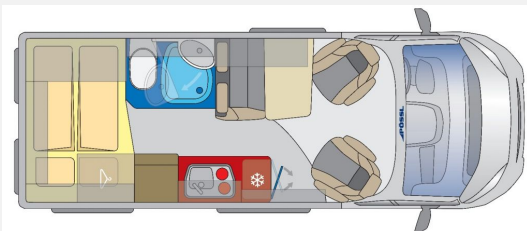

inklusive Sonderzubehör:

Allwetterreifen M&S, Alufelgen 16" Light / Maxi, Digitales Cockpit, Doppelblattfeder Hinterachse, Elektrische Handbremse, Kühlergrill glanzschwarz, Nebelscheinwerfer, Lederlenkrad, Regen und Lichtsensor, Reifendrucksensor, Skid Plate glanzschwarz, Spiegel elektrisch anklappbar, Toter-Winkel-Assistent und Querbewegungserkennung, Traction +, Tischplatte mit Ausdrehteil, Bordbatterie zusätzlich, Schließhilfe Softlock für seidl. Schiebetür, zusätzlicher Steckdosensatz 230/USB, Truma Bedienteil iNetX, Sanitärpaket Summit (Kleiderhaken, Spiegel beleuchtet)

Irrtümer und Zwischenverkauf vorbehalten

Ausstattung

- Außenspiegel beheizbar, Außenspiegel elektrisch, Elektr. Fensterheber, Fahrerhausteppich, Multifunktionslenkrad, Servolenkung, Tempomat, Zentralverriegelung, ABS
- Einstiegsstufe elektrisch, Midi-Heki, Mini-Heki, Verdunkelungs- und Fliegenschutzrollos
- Fahrerhaus-Verdunkelungssystem, Fahrerhaussitze drehbar, LED-Beleuchtung, Fahrersitz drehbar
- Warmwasserheizung
- 2-Flammkocher, Kompressor-Kühlschrank, Kühlschrank mit Frostfach
- Cassetten-Toilette, Dusche, Frischwassertank, Frischwassertank-Anzeige, Warmwasser, Warmwasserboiler
- Zusatzbatterie

Bilder