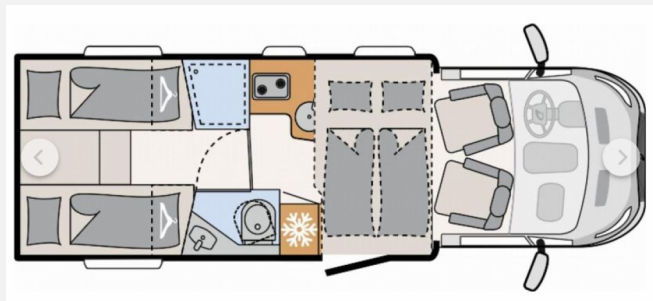

Exposé

Dethleffs Just Go! T 7055 EB

99.000,- €

Fahrzeug

Grundriss

Technische Daten

Modell-/Baujahr	2023
Leistung	118 KW / 160 PS
km Stand	9600 km
Basisfahrzeug	Ford
Getriebe	Schaltgetriebe
Anzahl Schlafplätze	4
Gesamtlänge	7400 cm
Aufbauart	Teilintegriert
techn. zul. Gesamtmasse	3500 kg
Infrastruktur	WC Küche
Kraftstoff	Diesel
	Face-to-Face Sitzgruppe
	Hubbett, Doppelbett längs

Beschreibung

Ford Dethleffs Just Go T 7055 EB

Modelljahr: 05/2023

Grundriss: Einzelbetten

Chassis: Ford Transit mit 160 PS

Vorderradantrieb

* 6-Gang Schaltgetriebe

* Comfort-Paket: Scheinwerfer-Assist. Tag/Nacht-Sensor, Frontscheibe beheizb., Instrumentenbeleuchtung regelb., Wischwassersensor, Alufelge Ford schwarz, Seitenschutzleisten/Stoßfänger Wagenfarbe, Wohnraumtür + Fenster Verdunkelung Zentralverriegelung, Ausstellfenster T-Haube, Bettumbau Einzelbetten-Doppelbett,

L-Sitzgruppe + 2x 3-Punkt-Gurte, Wohnwelt Salerno, Indirekte Ambientebeleuchtung an Wandflächen + über Dachstauschränken, Klimaanlage Fahrerhaus, Regensensor, Panorama-Dachhaube Wohnraum

* Paket One: Automatische HD **SAT Anlage** 65 Twin, **Flachbildschirm** 22 HD TV (inkl. DVD-Player, HDMI, DVB-S2-Satellitenreceiver und terrestrischem DVB-T2-Receiver), Flachbildschirmhalter, **Rückfahrkamera**, **Markise Thule 4,5 m**