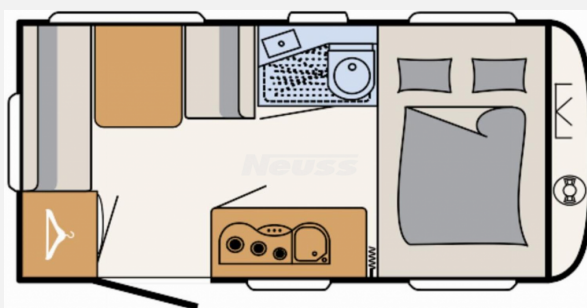

Technische Daten

Modell-/Baujahr	2023
Anzahl Schlafplätze	3
Gesamtlänge	634 cm
Gesamtbreite	230 cm
Höhe	261 cm
Innenhöhe	198 cm
Umlaufmaß	918 cm
Aufbaulänge	513 cm
Masse in fahrber. Zustand	1175 kg
techn. zul. Gesamtmasse	1700 kg
Zuladung	525 kg
Infrastruktur	WC
Heizung	S 3004
Polster	Skagen
Steckdosen 230V	8
Steckdosen 12V	1
Steckdosen USB	1
	Seitensitzgruppe
	Doppel-/franz. Bett

Beschreibung

- Dusch-Paket (Duschausstattung inkl. Duscharmatur und -vorhang, City-Wasseranschluss)
- Touring-Paket (Warmwasserversorgung, Fliegengittertüre, Warmluftanlage, Dachhaube inkl. Beleuchtung, 700 x 500 mm)
- Einbau Klimaanlage vorbereitet
- Auflastung 1.700 kg (inkl. Stahlrad 195 R14 C LI106)
- Wohnwelt Skagen