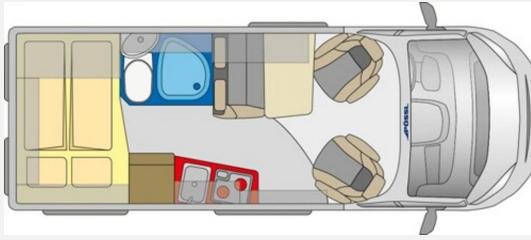

DÜRRWANG-MÖRLEIN

HYMER-CENTER-DORTMUND