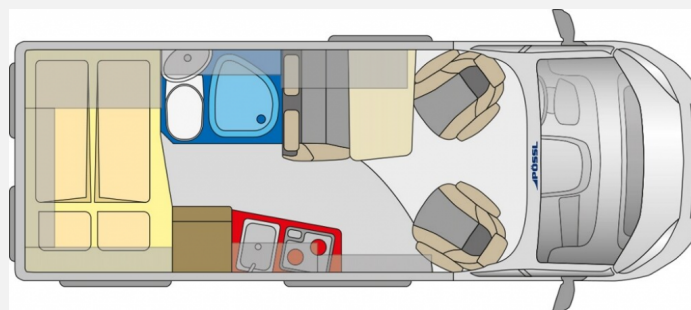

Exposé

Pössl 2Win Plus Citroen 163 PS

45.900,- €

Differenzbesteuerung gemäß §25a

Fahrzeug

Grundriss

Technische Daten

Modell-/Baujahr	2017
Erstzulassung	02/2017
Leistung	120 KW / 163 PS
km Stand	96300 km
Schadstoffklasse/-norm	Euro 6
Basisfahrzeug	Citroen Jumper
Motordetails	2,0 l BlueHDI
Getriebe	Schaltgetriebe
Anzahl Schlafplätze	2
Gesamtlänge	599 cm
Gesamtbreite	205 cm
Höhe	258 cm
Aufbauart	Campervan
Masse in fahrber. Zustand	2790 kg
techn. zul. Gesamtmasse	3300 kg
Zuladung	510 kg
Sitze mit Gurt	4
Anhängerlast (gebremst)	2000 kg
Anhängerlast (ungebremst)	750 kg
Kraftstoff	Diesel
Heizung	Truma Combi 4
Kühlschrankvolumen	80.00 l
Wasservorrat	100 l
Abwassertankvolumen	92 l
Ladegerät	18.00 A
Batterie	95.00 Ah
Polster	Silver
Steckdosen 230V	2
	Doppel-/franz. Bett

Beschreibung

- Citroen Jumper 120KW/163PS
- Lederlenkrad
- Leichtmetallfelgen
- Schiebetür mit Elektrischer Zuziehhilfe
- Radio
- motor Klimaanlage
- Kühlschrank
- Truma Combi 4

Im Internet gemachte Angaben sind unverbindlich und stellen keine zugesicherten Eigenschaften dar.