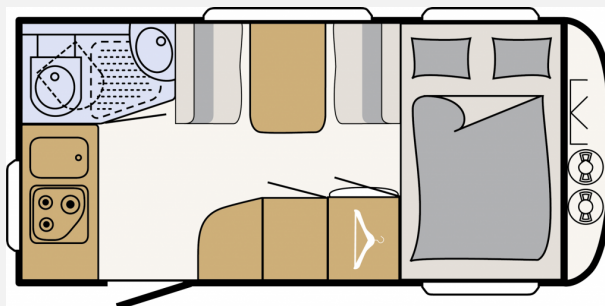

Exposé

Dethleffs c' joy 390 QSH

16.950,- €

Differenzbesteuerung gemäß §25a

Fahrzeug

Grundriss

Technische Daten

Modell-/Baujahr	2017, 01/2017
Gesamtlänge	614 cm
Gesamtbreite	213 cm
Höhe	260 cm
Masse in fahrber. Zustand	1100 kg
techn. zul. Gesamtmasse	1360 kg
Zuladung	260 kg
Infrastruktur	WC
Vorbesitzer	1
	im Kundenauftrag
	Seitensitzgruppe
	Doppelbett quer

Beschreibung

- Dynamic-Paket
- Touring-Paket
- GFK-Dach
- Staukastenklimaanlage Freshwell 3000
- Rangierhilfe Reich-Easydriver + Lithiumbatterie
- Bugfenster
- Ausstellfenster Toilettenraum
- Thule-Omnistor-Sackmarkise 300 x 250 cm
- Fahrradträger auf Deichsel 60 kg für E-Bikes
- 100 km/h Zulassung
- Auflastung 1360 kg
- Reserverad
- Sicherheitsschloss Alko-Safe